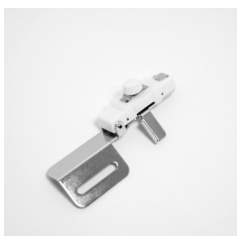

# Accessoires optionnels eXtend easycover

**Pied avec guide de couture central**

795-819-119

**Pied d'attache avec guide**

796-402-004

**Pied transparent pour ourlet couvert**

795-818-118

**Guide de couture ajustable**

795-806-113

**Guide pour ourlet couvert**

795-839-115

**Guide pour pose de biais - étroit**

795-838-114

**Guide pour pose de biais - large**

795-844-032

**Fronceur élastique - étroit**

795-816-116

**Fronceur élastique - large**

795-817-117

**Support de rubans (pour guide pour pose de biais)**

202-402-008

**Guide pour biais et plieuse pour pose de ceinture**

202-464-101

## Accessoires optionnels eXtend easycover

**Table d'extension pour  
recouvreuse (29.5cm x 20.5cm)**

795-812-307

**Découd-vite**

200-133-021

**Sac de transport à roulettes elna  
51 x 40 x 30 cm (LxHxP)**