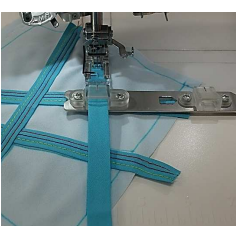

795-816-116

**Fronceur élastique - large**

795-817-117

**Support de rubans (pour guide pour pose de biais)**

202-402-008

**Guide pour biais et plieuse pour pose de ceinture**

202-464-101

## Accessoires optionnels eXtend easycover

**Table d'extension pour  
recouvreuse (29.5cm x 20.5cm)**

795-812-307

**Découd-vite**

200-133-021

**Sac de transport à roulettes elna  
51 x 40 x 30 cm (LxHxP)**