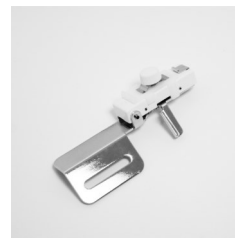

# Accessoires optionnels eXtend easycover

**Pied avec guide de couture central**

795-819-119

**Pied d'attache avec guide**

796-402-004

**Pied transparent pour ourlet couvert**

795-818-118

**Guide de couture ajustable**

795-806-113

**Guide pour ourlet couvert**

795-839-115

**Guide pour pose de biais - étroit**

795-838-114

**Guide pour pose de biais - large**

795-844-032

**Fronceur élastique - étroit**

795-816-116

**Fronceur élastique - large**

795-817-117

**Support de rubans (pour guide pour pose de biais)**

202-402-008

**Guide pour biais et plieuse pour pose de ceinture**

202-464-101

## Accessoires optionnels eXtend easycover

**Table d'extension pour  
recouvreuse (29.5cm x 20.5cm)**

795-812-307

**Découd-vite**

200-133-021

**Sac de transport à roulettes elna  
51 x 40 x 30 cm (LxHxP)**