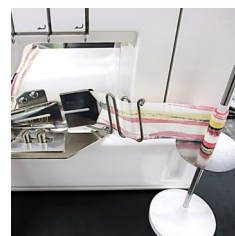

Support de rubans (pour guide pour pose de biais)

202-402-008